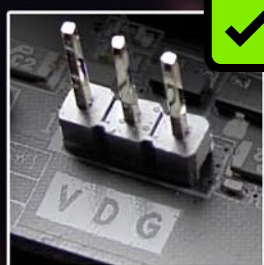

Đễ dàng tích hợp

Quạt SHARK Blades RGB có khả năng tích hợp với Asus Aura Sync, MSI Mystic Light Sync, cũng như Gigabyte Fusion và do đó có thể dễ dàng kết hợp với hệ thống.

**ADDRESSABLE
RGB**

Tất cả những sản phẩm của Sharkoon được dán nhãn "ADDRESSABLE RGB" đều có khả năng tương thích với những bo mạch chủ có giắc kết nối cho quạt LED hoặc dây LED kỹ thuật số, với những pinout sau: 5V-D-coded-G và 5V-D-G. Ví dụ như những giắc kết nối RGB của những nhà sản xuất bo mạch chủ dưới đây.

Việc gán pin RGB không phụ thuộc vào nhà sản xuất, nhưng tên của giắc kết nối tương ứng có thể khác nhau tùy theo nhà sản xuất. Để biết thêm thông tin về khả năng tương thích, hãy tham khảo hướng dẫn sử dụng bo mạch chủ của bạn hoặc truy cập trang web của nhà sản xuất.

GIGABYTE