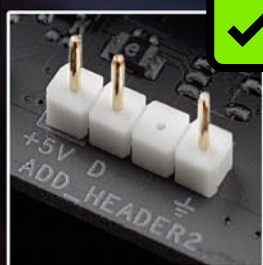

Đễ dàng tích hợp

Quạt SHARK Blades RGB có khả năng tích hợp với Asus Aura Sync, MSI Mystic Light Sync, cũng như Gigabyte Fusion và do đó có thể dễ dàng kết hợp với hệ thống.

**ADDRESSABLE
RGB**

Tất cả những sản phẩm của Sharkoon được dán nhãn "ADDRESSABLE RGB" đều có khả năng tương thích với những bo mạch chủ có giắc kết nối cho quạt LED hoặc dây LED kỹ thuật số, với những pinout sau: 5V-D-coded-G và 5V-D-G. Ví dụ như những giắc kết nối RGB của những nhà sản xuất bo mạch chủ dưới đây.

Việc gán pin RGB không phụ thuộc vào nhà sản xuất, nhưng tên của giắc kết nối tương ứng có thể khác nhau tùy theo nhà sản xuất. Để biết thêm thông tin về khả năng tương thích, hãy tham khảo hướng dẫn sử dụng bo mạch chủ của bạn hoặc truy cập trang web của nhà sản xuất.

ASUS